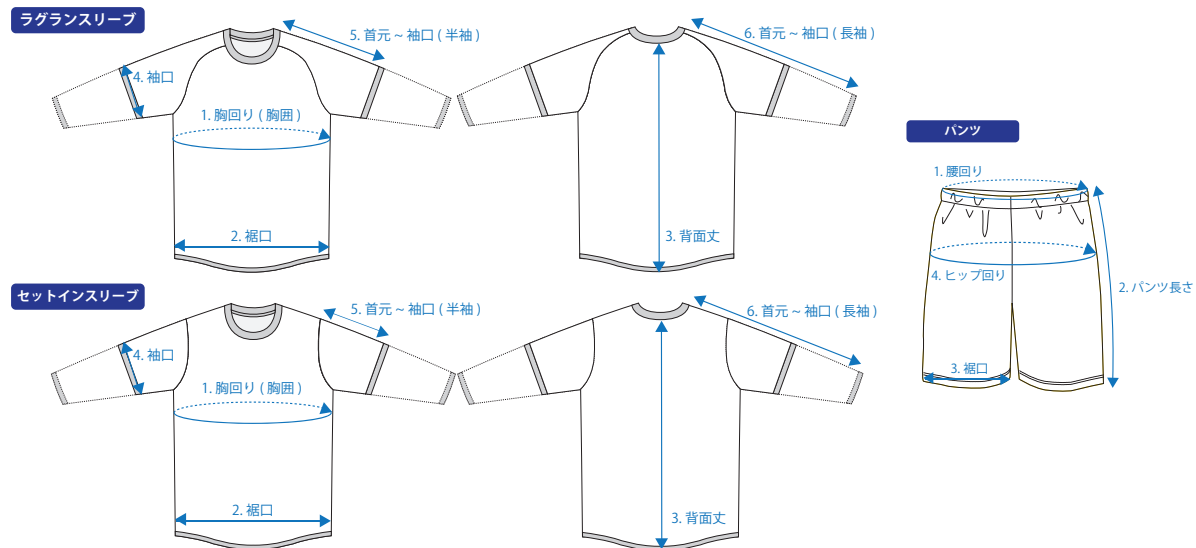

◆レギュラーサイズ：シャツ (セットイン)

	SS	S	M	L	LL	3L	4L	5L
1：胸回り(胸囲)	96cm	98cm	102cm	106cm	110cm	114cm	118cm	122cm
2：裾口	48cm	49cm	51cm	53cm	55cm	57cm	59cm	61cm
3：背面丈	64cm	67cm	70cm	73cm	76cm	79cm	82cm	85cm
4：袖口	15cm	16cm	17cm	18cm	19cm	20cm	20.5cm	21cm
5：首元～袖口(半袖)	20.5cm	21cm	22cm	24cm	25cm	26cm	27cm	28cm
6：首元～袖口(長袖)	55cm	57cm	59.5cm	62cm	64cm	66.5cm	69cm	72cm

◆ジュニアサイズ：シャツ (ラグラン)

※160サイズはレギュラーサイズのSSと同じサイズになります。

	100	110	120	130	140	150
1：胸回り(胸囲)	68cm	72cm	76cm	80cm	86cm	92cm
2：裾口	34cm	36cm	38cm	40cm	43cm	46cm
3：背面丈	46cm	49cm	52cm	55cm	58cm	61cm
4：袖口	12.5cm	13cm	13.5cm	14cm	15cm	16cm
5：首元～袖口(半袖)	24cm	25cm	26.5cm	28cm	29.5cm	31cm
6：首元～袖口(長袖)	47cm	49cm	51cm	55cm	59cm	63cm

◆ジュニアサイズ：シャツ (セットイン)

※160サイズはレギュラーサイズのSSと同じサイズになります。

	100	110	120	130	140	150
1：胸回り(胸囲)	68cm	72cm	76cm	80cm	86cm	92cm
2：裾口	34cm	36cm	38cm	40cm	43cm	46cm
3：背面丈	46cm	49cm	52cm	55cm	58cm	61cm
4：袖口	12.5cm	13.7cm	13.5cm	14cm	14.7cm	15.5cm
5：首元～袖口(半袖)	16.5cm	17cm	18cm	18.5cm	19.5cm	20cm
6：首元～袖口(長袖)	43cm	45cm	47cm	49cm	51cm	53cm

昇華プリントオリジナルユニフォーム シャツ・パンツサイズ表

◆レギュラーサイズ：パンツ

※[腰回り]はウエストゴムが縮んでいる状態で計測しています。

	SS	S	M	L	LL	3L	4L	5L
1：腰回り(腰囲)	61cm	63.5cm	66cm	68.5cm	71cm	73.5cm	76cm	79.5cm
2：パンツ長さ	47cm	48.5cm	50cm	51.5cm	53cm	54.5cm	56cm	58cm
3：裾口	30.5cm	31.5cm	32.5cm	33.5cm	34.5cm	35.5cm	36.5cm	37.5cm
4：ヒップ回り	105cm	110cm	115cm	120cm	125cm	130cm	135cm	140cm